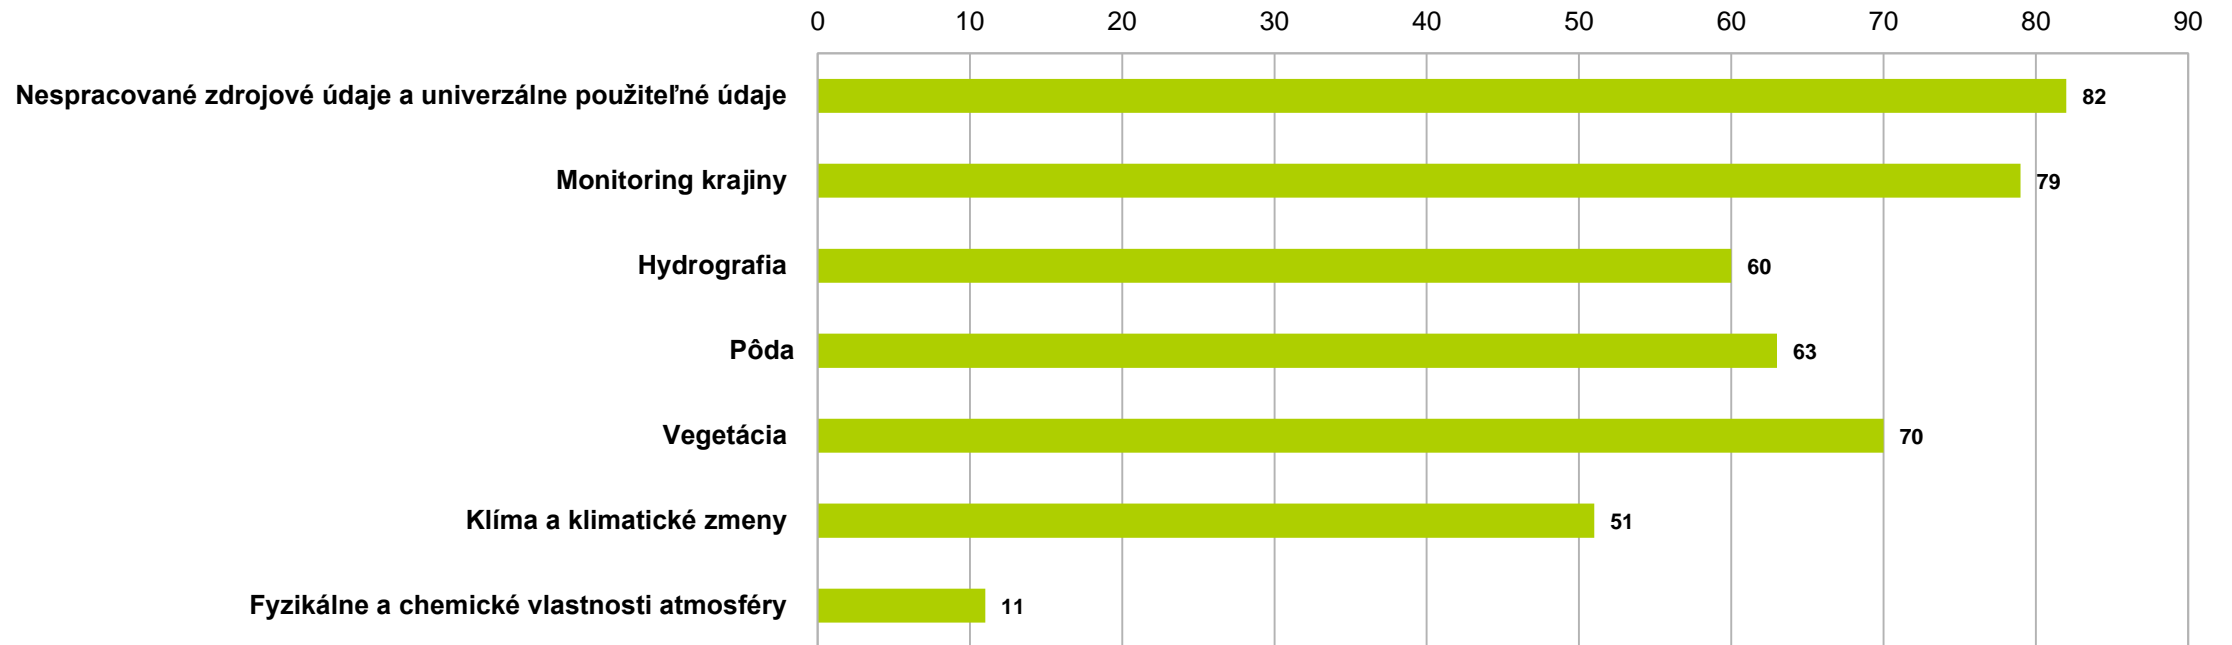

- Copernicus - Vyhodnotenie prieskumu záujmu o prístup a využívanie údajov programu
  - Priestorové údaje programu Copernicus

Záujem o jednotlivé typy údajov programu Copernicus