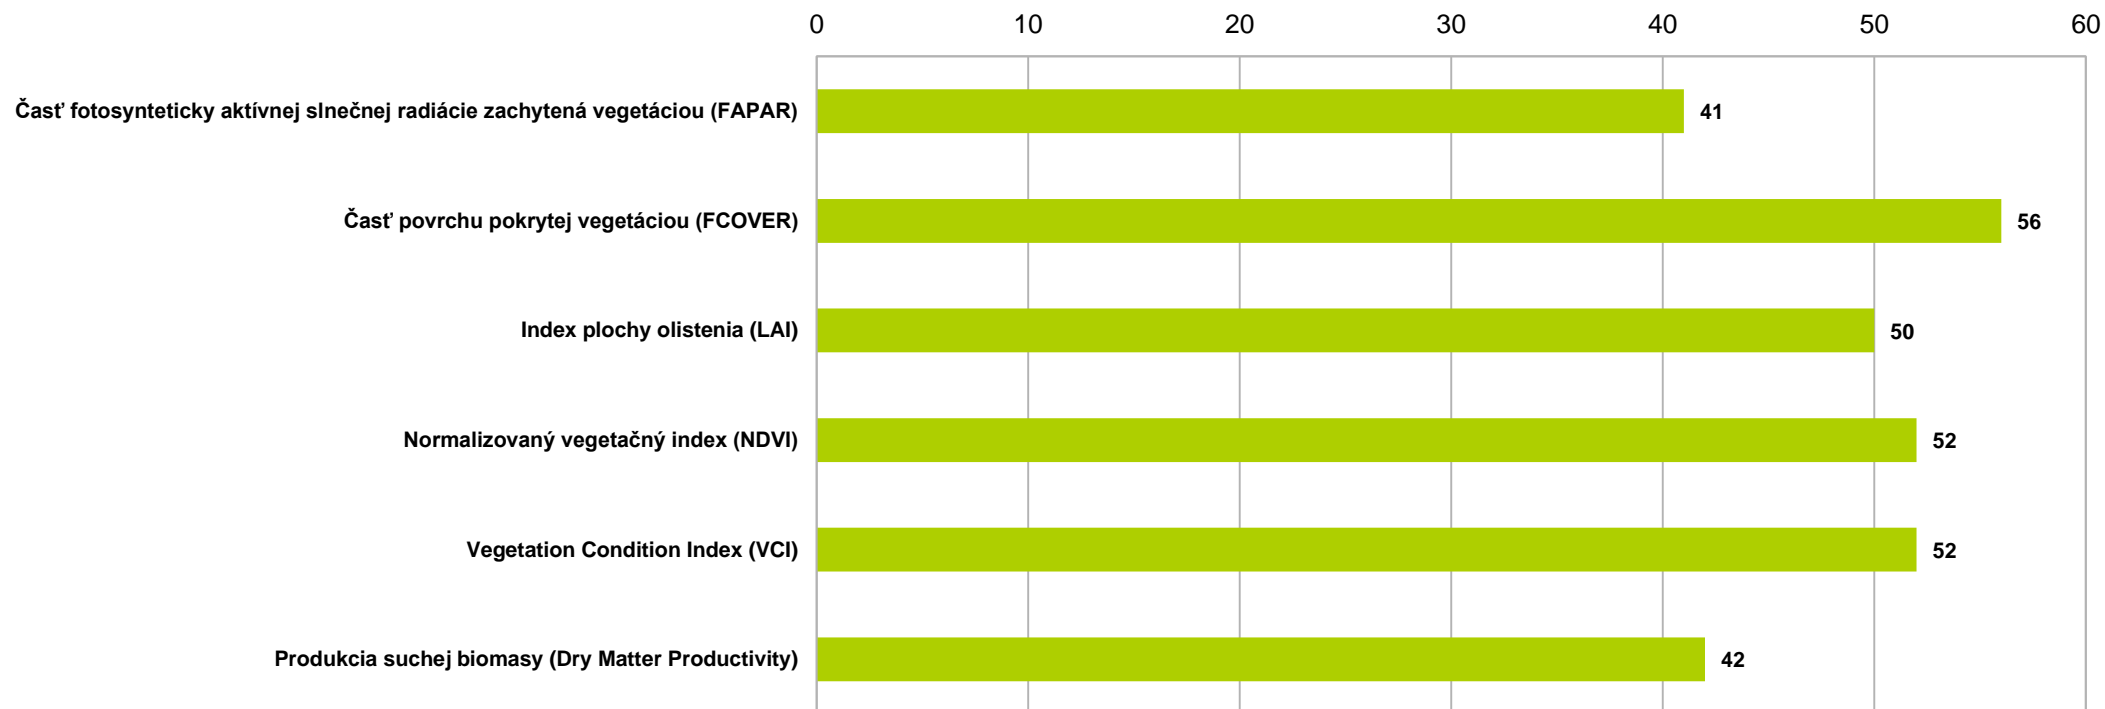

- Copernicus - Vyhodnotenie prieskumu záujmu o prístup a využívanie údajov programu
  - Priestorové údaje programu Copernicus

Záujem o údaje zo skupiny údajov Vegetácia