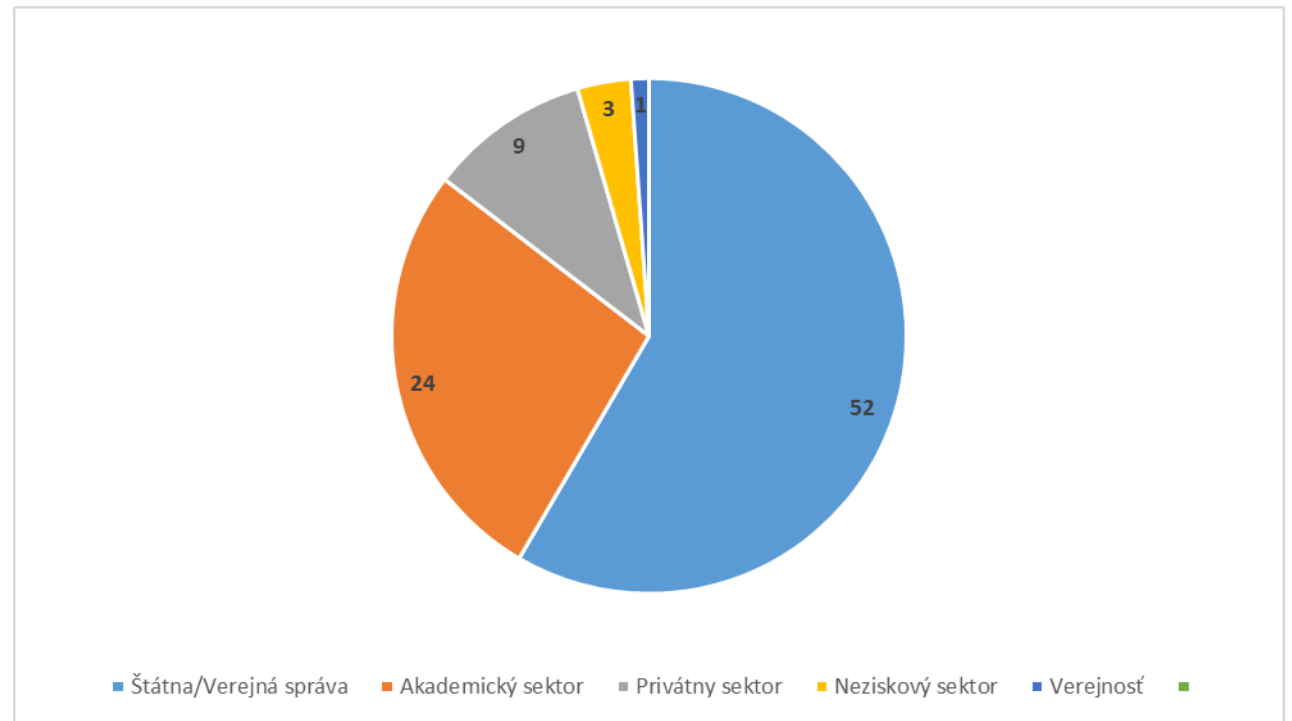

Operačný program
**Efektívna
verejná správa**

Európska únia
Európsky sociálny fond

- Motivácia prieskumu
 - Zmapovať užívateľskú komunitu užívateľov priestorových údajov programu Copernicus
 - Identifikovanie záujmu o jednotlivé skupiny údajov programu
 - Identifikovať požiadavky užívateľov pre zjednodušenie a zlepšenie komunikácie
 - Porozumieť motivácii a zvykom respondentov
 - Zmapovať intenzitu a spôsob využívania údajov
 - Spoznať očakávania a preferencie respondentov
 - Zistiť preferovaný spôsob práce a využívania údajov programu
 - Zistiť konkrétne príklady využívania priestorových údajov programu užívateľskou komunitou
 - Zmapovať záujem o participáciu na ďalšej spolupráci pri distribúcii a využívaní priestorových údajov programu Copernicus
- Využitie výsledkov prieskumu
 - Zlepšenie distribúcie údajov programu Copernicus na Slovensku
 - V rámci zlepšenia komunikácie s užívateľskou komunitou

- Copernicus - Vyhodnotenie prieskumu záujmu o prístup a využívanie údajov programu
 - Komunita užívateľov

Typ respondentov podľa oblasti pôsobenia

Sektor	Počet odpovedí	%
Štátna/Verejná správa	52	58%
Akademický sektor	24	27%
Privátny sektor	9	10%
Neziskový sektor	3	3%
Verejnosc'	1	1%
	89	100%