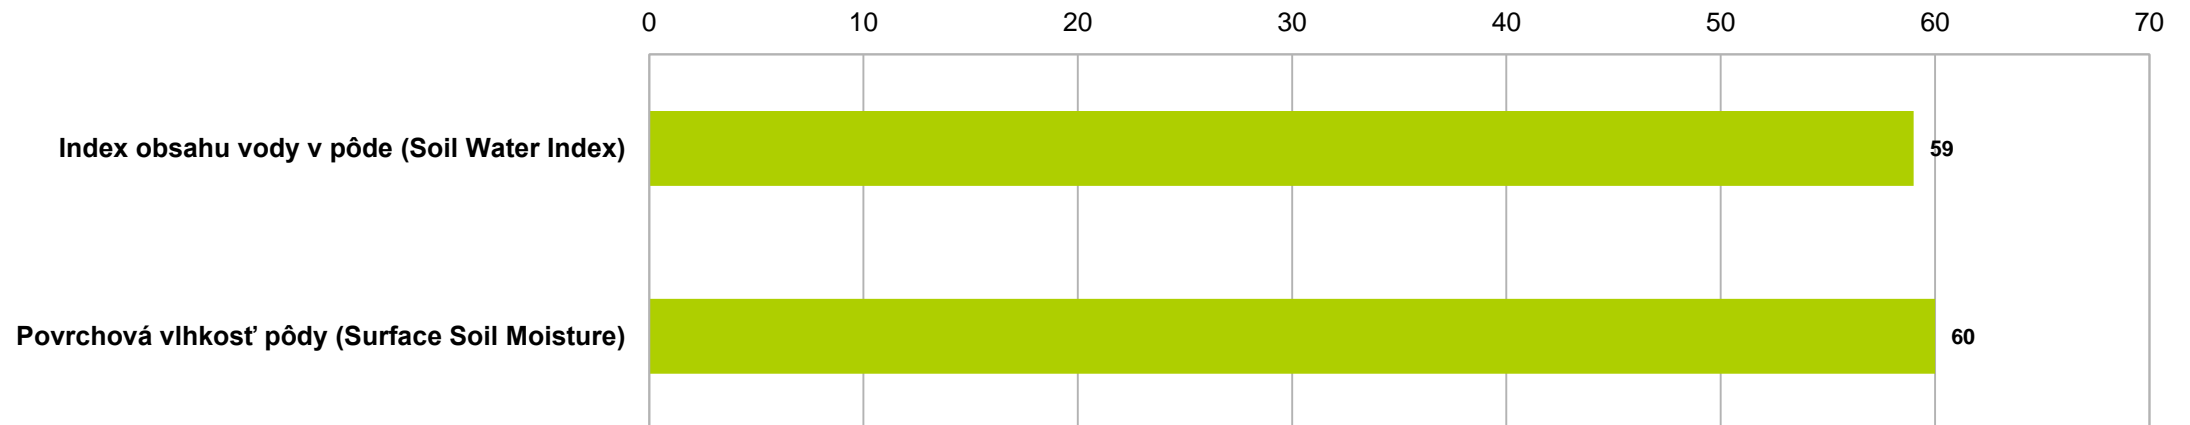

- Copernicus - Vyhodnotenie prieskumu záujmu o prístup a využívanie údajov programu
  - Priestorové údaje programu Copernicus

Záujem o údaje zo skupiny údajov Pôda