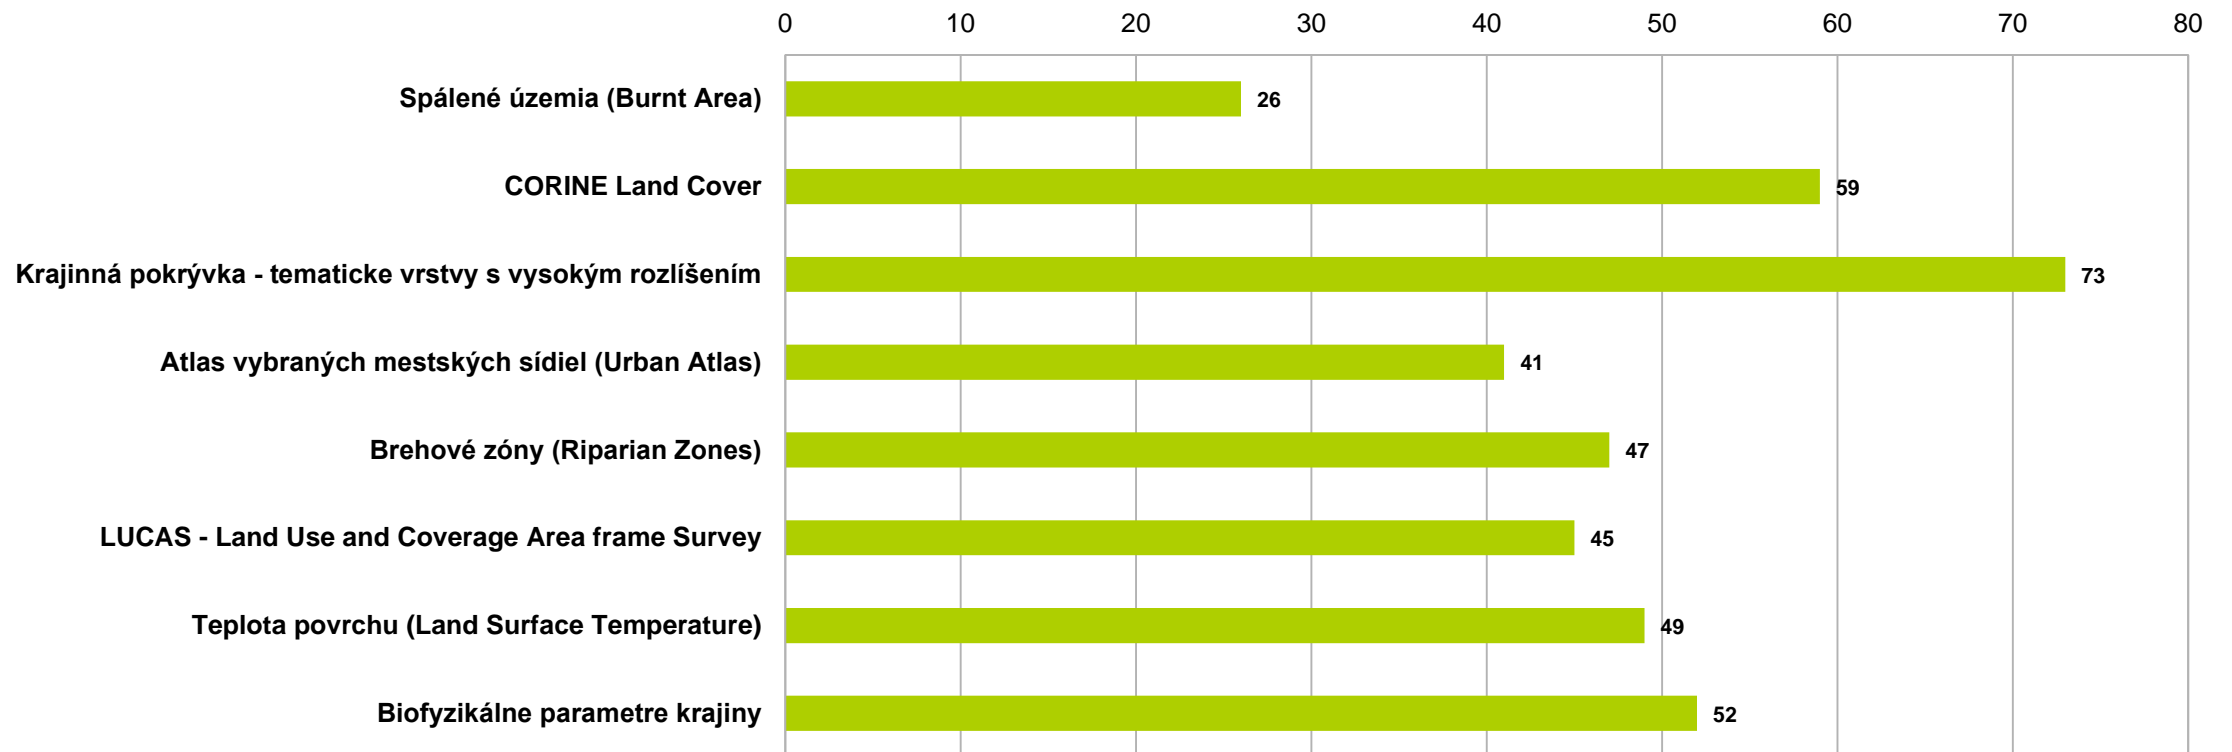

- Copernicus - Vyhodnotenie prieskumu záujmu o prístup a využívanie údajov programu
  - Priestorové údaje programu Copernicus

Záujem o údaje zo skupiny údajov Monitoring krajiny