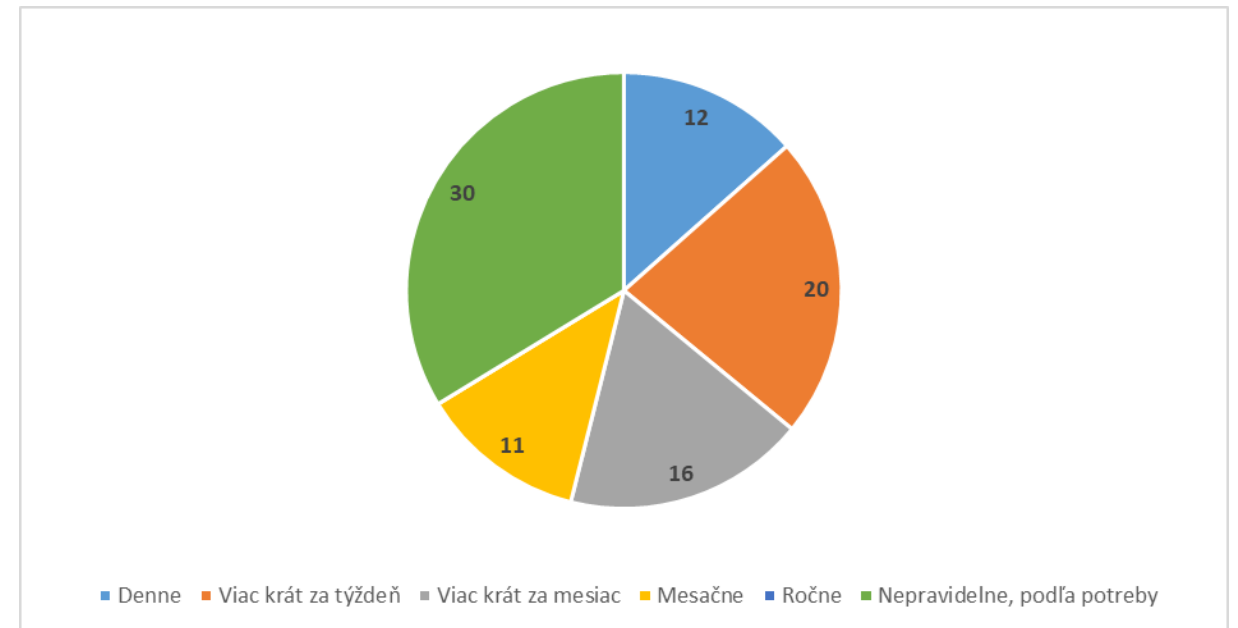

Operačný program
**Efektívna
verejná správa**

Európska únia
Európsky sociálny fond

- Motivácia prieskumu
 - Zmapovať užívateľskú komunitu užívateľov priestorových údajov programu Copernicus
 - Identifikovanie záujmu o jednotlivé skupiny údajov programu
 - Identifikovať požiadavky užívateľov pre zjednodušenie a zlepšenie komunikácie
 - Porozumieť motivácii a zvykom respondentov
 - Zmapovať intenzitu a spôsob využívania údajov
 - Spoznať očakávania a preferencie respondentov
 - Zistiť preferovaný spôsob práce a využívania údajov programu
 - Zistiť konkrétne príklady využívania priestorových údajov programu užívateľskou komunitou
 - Zmapovať záujem o participáciu na ďalšej spolupráci pri distribúcii a využívaní priestorových údajov programu Copernicus
- Využitie výsledkov prieskumu
 - Zlepšenie distribúcie údajov programu Copernicus na Slovensku
 - V rámci zlepšenia komunikácie s užívateľskou komunitou

- Copernicus - Vyhodnotenie prieskumu záujmu o prístup a využívanie údajov programu
 - Komunita užívateľov

Typ respondentov podľa oblasti pôsobenia

Sektor	Počet odpovedí	%
Štátna/Verejná správa	52	58%
Akademický sektor	24	27%
Privátny sektor	9	10%
Neziskový sektor	3	3%
Verejnosc'	1	1%
	89	100%

- Copernicus - Vyhodnotenie prieskumu záujmu o prístup a využívanie údajov programu
 - Komunita užívateľov

Intenzita využívania údajov programu Copernicus

Priestorové údaje programu Copernicus	Počet respondentov	% z celkového počtu respondentov
Denne	12	13%
Viac krát za týždeň	20	22%
Viac krát za mesiac	16	18%
Mesačne	11	12%
Ročne	0	0%
Nepravidelne, podľa potreby	30	34%
	89	100,00%