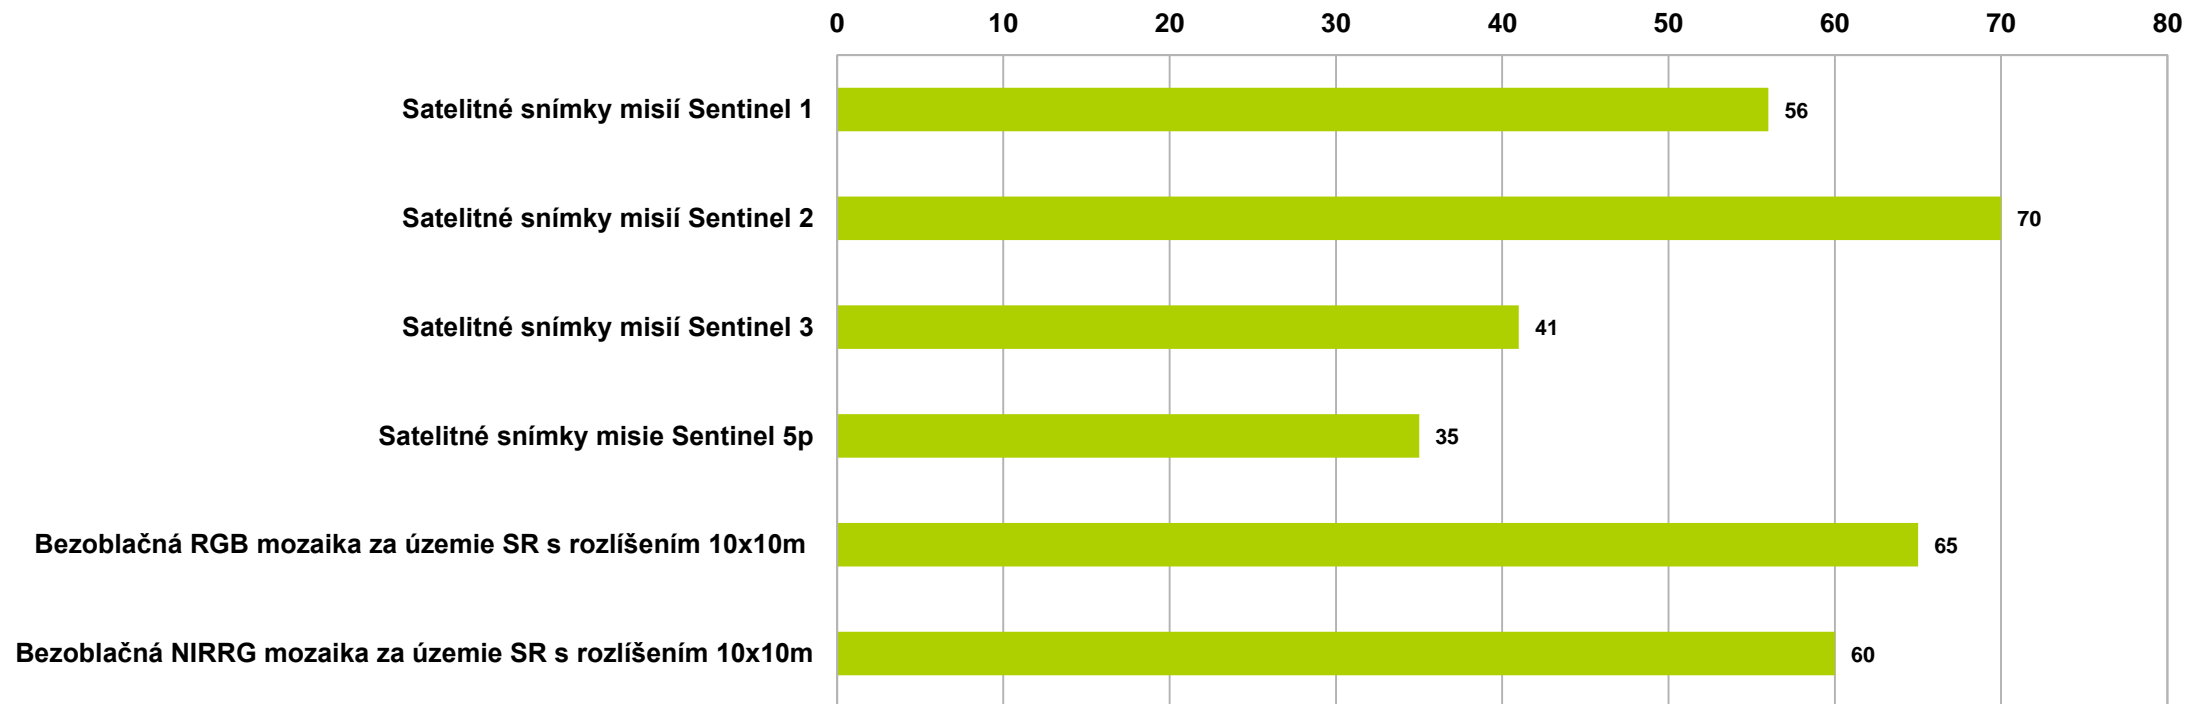

- Copernicus - Vyhodnotenie prieskumu záujmu o prístup a využívanie údajov programu
  - Priestorové údaje programu Copernicus

Záujem o nespracované, zdrojové a univerzálne použiteľné typy údajov programu Copernicus